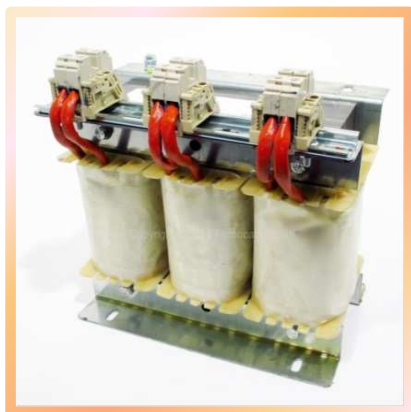

TCN 70

REATTANZA TRIFASE CE

DIMENSIONI

Codice	Potenza VAR	Dimensioni			Interasse X Y	Peso
		L	H	P		
70xxxxxx.xxx	100	120	100	90	84x58	2,80
70xxxxxx.xxx	200	165	135	105	90x60	3,20
70xxxxxx.xxx	300	165	135	115	90x70	3,80
70xxxxxx.xxx	500	180	165	120	145x65	4,50
70xxxxxx.xxx	1000	180	165	150	145x95	8,50
70xxxxxx.xxx	1500	240	210	135	177x100	14,50
70xxxxxx.xxx	2000	240	210	150	177x115	21,00
70xxxxxx.xxx	3000	300	280	150	250x110	27,00
70xxxxxx.xxx	4000	300	280	160	250x120	32,00
70xxxxxx.xxx	5000	300	280	170	250x130	36,00
70xxxxxx.xxx	6000	360	330	165	325x120	40,00
70xxxxxx.xxx	8000	360	330	200	325x150	60,00