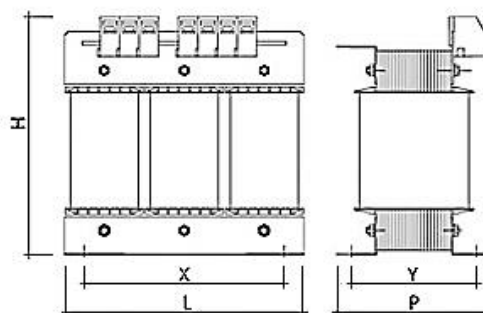

TCN 70

REATTANZA TRIFASE CE

DIMENSIONI

Codice	Potenza VAR	Dimensioni			Interasse X Y	Peso
		L	H	P		
70xxxxxx.xxx	100	120	100	90	84x58	2,80
70xxxxxx.xxx	200	165	135	105	90x60	3,20
70xxxxxx.xxx	300	165	135	115	90x70	3,80
70xxxxxx.xxx	500	180	165	120	145x65	4,50
70xxxxxx.xxx	1000	180	165	150	145x95	8,50
70xxxxxx.xxx	1500	240	210	135	177x100	14,50
70xxxxxx.xxx	2000	240	210	150	177x115	21,00
70xxxxxx.xxx	3000	300	280	150	250x110	27,00
70xxxxxx.xxx	4000	300	280	160	250x120	32,00
70xxxxxx.xxx	5000	300	280	170	250x130	36,00
70xxxxxx.xxx	6000	360	330	165	325x120	40,00
70xxxxxx.xxx	8000	360	330	200	325x150	60,00