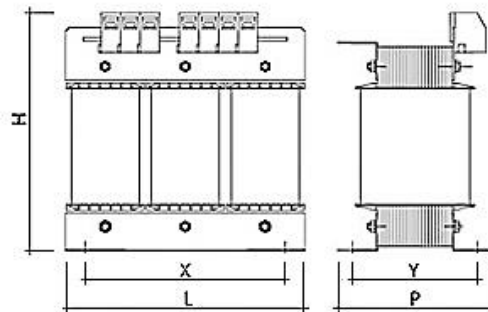

TCN 73

REATTANZA TRIFASE UL

DIMENSIONI

Codice	Potenza VAR	Dimensioni			Interasse X Y	Peso
		L	H	P		
73xxxxxx.xxx	50	120	100	80	84x48	1,70
73xxxxxx.xxx	100	165	135	105	90x60	3,20
73xxxxxx.xxx	200	165	135	115	90x70	3,80
73xxxxxx.xxx	500	180	165	140	145x85	6,50
73xxxxxx.xxx	1000	240	210	125	177x90	12,00
73xxxxxx.xxx	1600	240	210	150	177x115	19,00
73xxxxxx.xxx	2000	240	210	160	177x120	21,00
73xxxxxx.xxx	3200	300	280	150	250x110	27,00
73xxxxxx.xxx	4000	300	280	170	250x130	35,00
73xxxxxx.xxx	5000	360	330	165	325x165	40,00
73xxxxxx.xxx	6300	360	330	175	325x130	45,00
73xxxxxx.xxx	7000	360	330	185	325x140	53,00