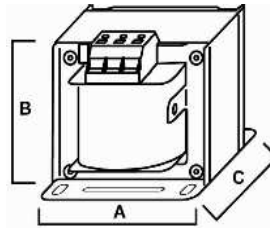

TCN 72

REATTANZA MONOFASE UL

DIMENSIONI

Codice	Potenza VAR	Dimensioni			Interasse X Y	Peso
		L	H	P		
72xxxxxx.xxx	30	77	78	80	53x43	1,00
72xxxxxx.xxx	40	77	78	85	53x47	1,00
72xxxxxx.xxx	50	77	78	90	53x52	1,25
72xxxxxx.xxx	63	86	85	85	60x47	1,50
72xxxxxx.xxx	100	86	85	95	60x57	1,80
72xxxxxx.xxx	160	99	95	95	68x64	2,30
72xxxxxx.xxx	200	122	108	90	80x71	3,00
72xxxxxx.xxx	250	122	108	95	80x76	3,40
72xxxxxx.xxx	400	122	108	120	80x100	5,40
72xxxxxx.xxx	500	152	160	120	105x93	6,00
72xxxxxx.xxx	800	152	160	150	105x123	9,00
72xxxxxx.xxx	1000	152	160	170	105x143	13,00