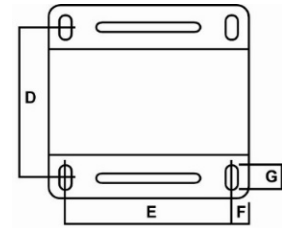

TCN 72

REATTANZA MONOFASE UL

DIMENSIONI

Codice	Potenza VAR	Dimensioni			Interasse X Y	Peso
		L	H	P		
72xxxxxx.xxx	30	77	78	80	53x43	1,00
72xxxxxx.xxx	40	77	78	85	53x47	1,00
72xxxxxx.xxx	50	77	78	90	53x52	1,25
72xxxxxx.xxx	63	86	85	85	60x47	1,50
72xxxxxx.xxx	100	86	85	95	60x57	1,80
72xxxxxx.xxx	160	99	95	95	68x64	2,30
72xxxxxx.xxx	200	122	108	90	80x71	3,00
72xxxxxx.xxx	250	122	108	95	80x76	3,40
72xxxxxx.xxx	400	122	108	120	80x100	5,40
72xxxxxx.xxx	500	152	160	120	105x93	6,00
72xxxxxx.xxx	800	152	160	150	105x123	9,00
72xxxxxx.xxx	1000	152	160	170	105x143	13,00