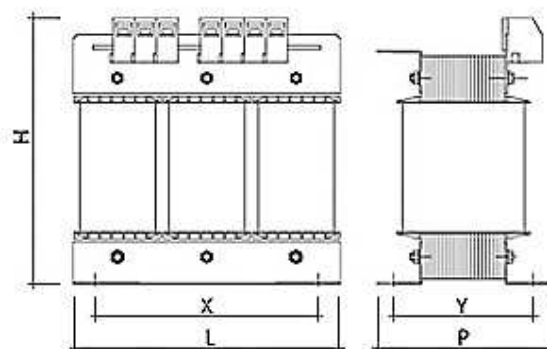

DIMENSIONI