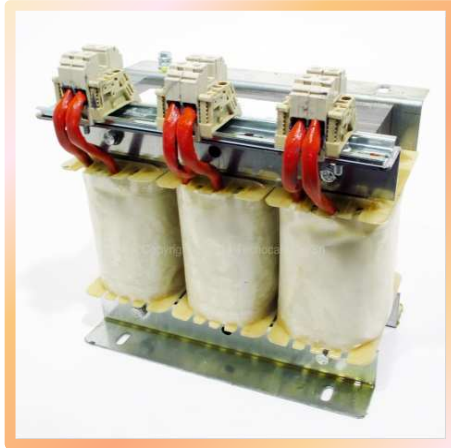

TCN 54

AUTOTRASFORMATORI AVVIAMENTO MOTORI