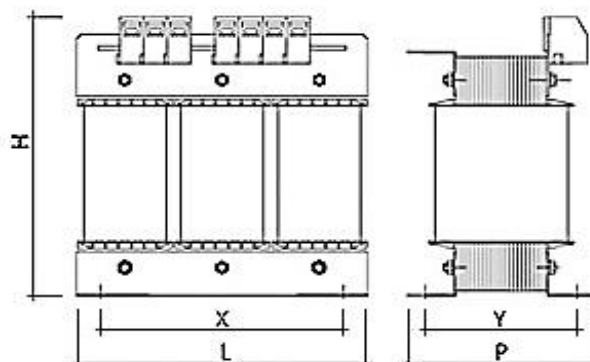

TCN 57

AUTOTRASFORMATORI TRIFASE STANDARD SERIE "F"

DIMENSIONI

Codice	Potenza VA	Tensione	Misure			Dime foratura	Peso
			A	B	C	XxY	
TCN570011	500	230.400	165	135	105	90x60	4,50
TCN570021	1000	230.400	180	165	120	145x65	7,00
TCN570031	1500	230.400	180	165	150	145x95	8,50
TCN570041	2000	230.400	240	210	115	177x80	14,50
TCN570051	3000	230.400	240	210	140	177x100	18,00
TCN570061	4000	230.400	240	210	150	177x115	23,00
TCN570071	5000	230.400	240	210	160	177x125	25,00
TCN570081	6000	230.400	300	280	130	250x90	27,00
TCN570091	8000	230.400	300	280	150	250x110	30,00
TCN570101	10000	230.400	300	280	170	250x130	36,00
TCN570111	12500	230.400	360	330	155	325x110	40,00
TCN570121	15000	230.400	360	330	165	325x120	44,00
TCN570131	20000	230.400	360	330	205	325x150	65,00
TCN570141	25000	230.400	420	410	195	375x140	73,00
TCN570151	30000	230.400	420	410	215	375x160	87,00
TCN570161	40000	230.400	420	410	245	375x190	110,00
TCN570171	50000	230.400	480	450	340	430x220	148,00
TCN570181	63000	230.400	480	450	350	430x230	164,00
TCN570191	80000	230.400	600	620	370	360x190	178,00
TCN570201	100000	230.400	600	620	400	360x220	225,00
TCN570211	150000	230.400	600	620	410	360x230	300,00
TCN570221	200000	230.400	600	620	480	360x300	440,00