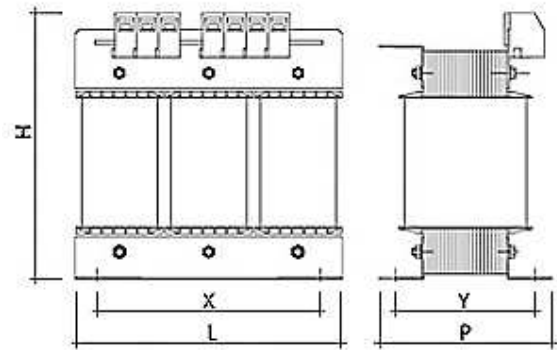

DIMENSIONI

Codice	Potenza VA		Tensione	Misure			Dime foratura	Peso
	Kw	Hp		L	H	P	XxY	
TCN540011	3,0	4,0	0.270.400	165	135	105	90x60	4,00
TCN540021	4,0	5,5	0.270.400	165	135	115	90x70	5,00
TCN540031	5,5	7,5	0.270.400	180	165	130	145x75	7,00
TCN540041	7,5	10,0	0.270.400	180	165	150	145x95	10,00
TCN540051	9,2	12,5	0.270.400	240	210	125	177x90	17,00
TCN540061	11,0	15,0	0.270.400	240	210	140	177x100	19,00
TCN540071	15,0	20,0	0.270.400	240	210	150	177x115	23,00
TCN540081	18,5	25,0	0.270.400	300	280	130	250x90	27,00
TCN540091	22,0	30,0	0.270.400	300	280	140	250x100	30,00
TCN540101	25,0	34,0	0.270.400	300	280	140	250x100	33,00
TCN540111	30,0	40,0	0.270.400	300	300	150	250x110	35,00
TCN540121	37,0	50,0	0.270.400	300	300	160	250x120	40,00
TCN540131	45,0	60,0	0.270.400	300	300	170	250x130	47,00
TCN540141	55,0	75,0	0.270.400	360	360	160	325x110	52,00
TCN540151	75,0	100,0	0.270.400	360	360	180	325x130	60,00
TCN540161	90,0	125,0	0.270.400	360	360	200	325x150	70,00
TCN540171	110,0	150,0	0.270.400	420	430	200	375x140	85,00
TCN540181	132,0	180,0	0.270.400	420	430	210	375x150	95,00
TCN540191	160,0	218,0	0.270.400	420	430	220	375x160	105,00
TCN540201	200,0	270,0	0.270.400	420	430	220	375x160	110,00
TCN540211	250,0	340,0	0.270.400	420	430	235	375x180	118,00