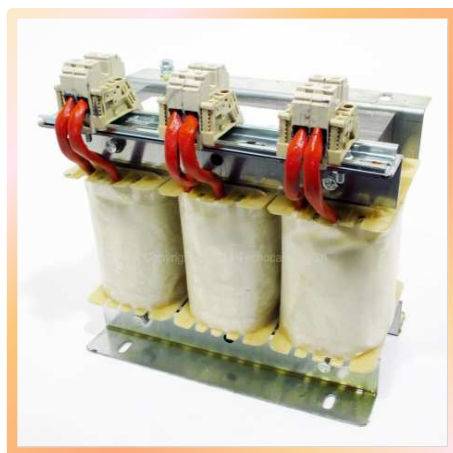

TCN 54

AUTOTRASFORMATORI AVVIAMENTO MOTORI

CON PROTEZIONE TERMICA